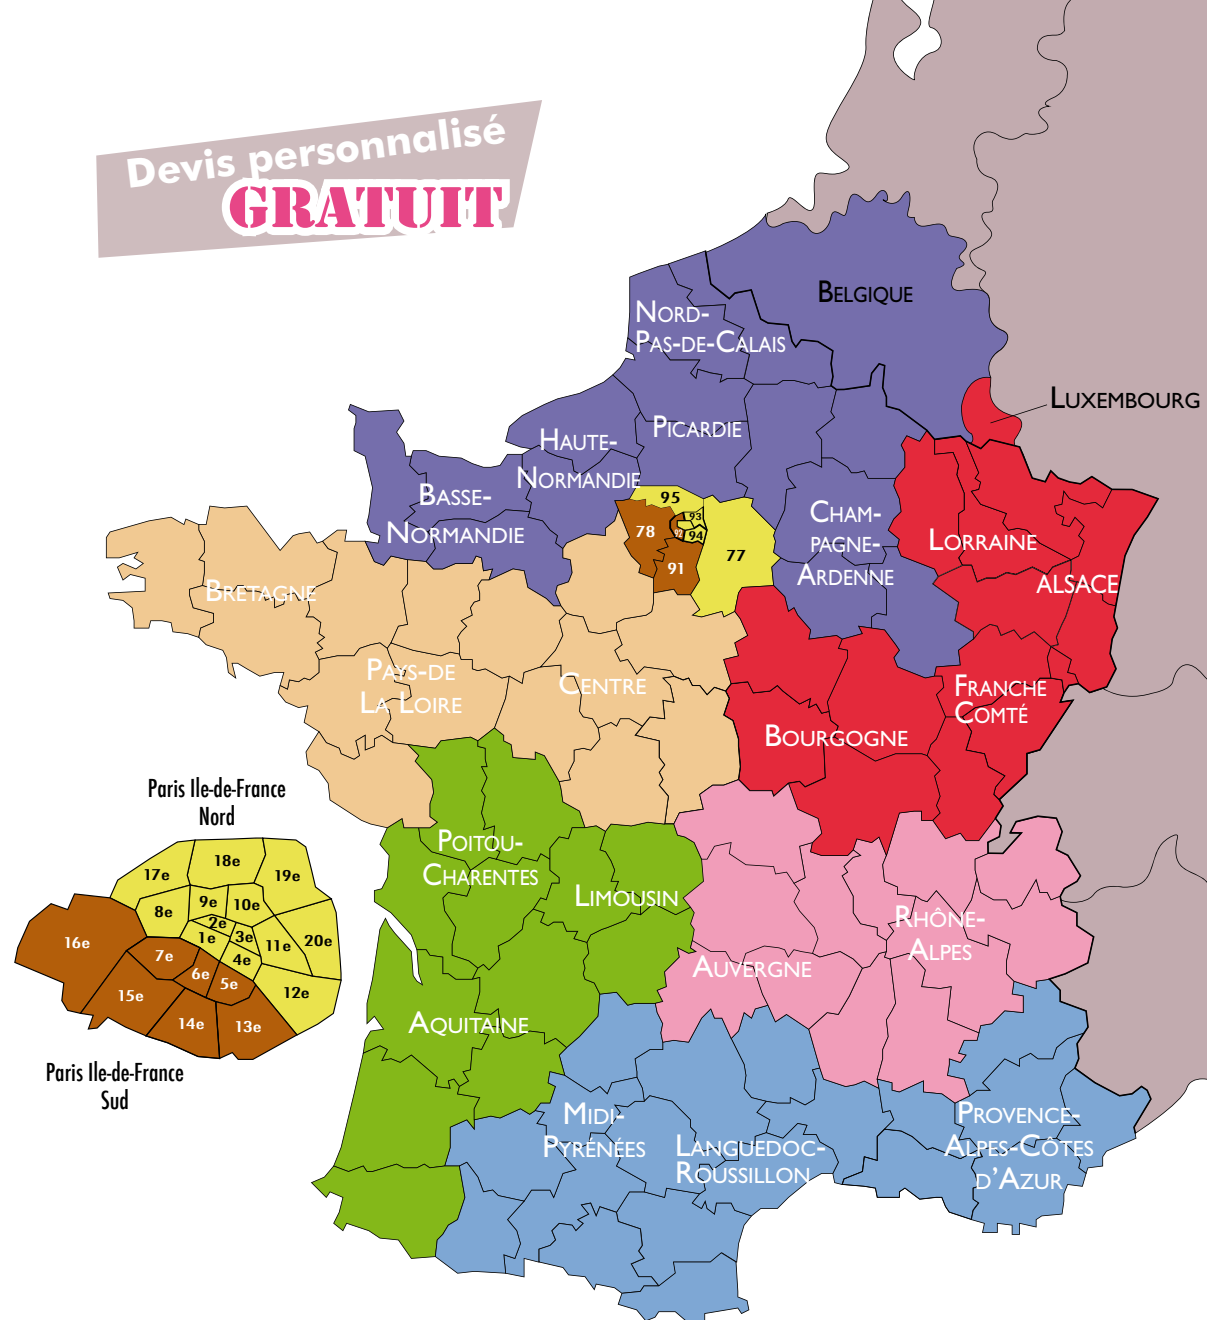

Daphne VAN DORP - Vendeur Conseil
0 825 838 434
groupes@azureva-vacances.com

SECTEUR EST

Nathalie PARMENTIER - Commerciale
06 70 55 67 79
n.parmentier@azureva-vacances.com

Daphne VAN DORP - Vendeur Conseil
0 825 838 434
groupes@azureva-vacances.com

SECTEUR SUD OUEST

Sophie ABAD - Commerciale
06 08 27 59 65
s.abad@azureva-vacances.com

Françoise LAPLACE - Vendeur Conseil
0 825 838 434
groupes@azureva-vacances.com

SECTEUR RHÔNE-ALPES/AUVERGNE

Vincent PINEL - Commercial
06 31 14 69 39
v.pinel@azureva-vacances.com

Françoise LAPLACE - Vendeur Conseil
0 825 838 434
groupes@azureva-vacances.com

SECTEUR PARIS IDF NORD

François VIZIER - Commercial
06 70 55 67 63
f.vizier@azureva-vacances.com

Audrey PIGUET - Vendeur Conseil
0 825 838 434
groupes@azureva-vacances.com

SECTEUR OUEST

Pierre GRUDÉ - Commercial
07 86 72 59 00
p.grude@azureva-vacances.com

Audrey PIGUET - Vendeur Conseil
0 825 838 434
groupes@azureva-vacances.com

SECTEUR PARIS IDF SUD

Corinne LECOQ - Commerciale
06 70 55 67 67
c.lecoq@azureva-vacances.com

Michèle DUROUX - Vendeur Conseil
0 825 838 434
groupes@azureva-vacances.com

SECTEUR SUD

Laure METRALCOURT - Commerciale
06 81 96 16 55
l.metralcourt@azureva-vacances.com

Michèle DUROUX - Vendeur Conseil
0 825 838 434
groupes@azureva-vacances.com

EUROPE

Daphne VAN DORP - Vendeur Conseil - + 33 4 74 32 92 55 - europe@azureva-vacances.com

Devis personnalisé
GRATUIT

SERVICE GROUPES

52 rue du Peloux - BP 40307 - 01011 Bourg-en-Bresse cedex - Fax : 04 74 21 05 48

www.azureva-vacances.com/groupes

www.ffrandonnee.fr